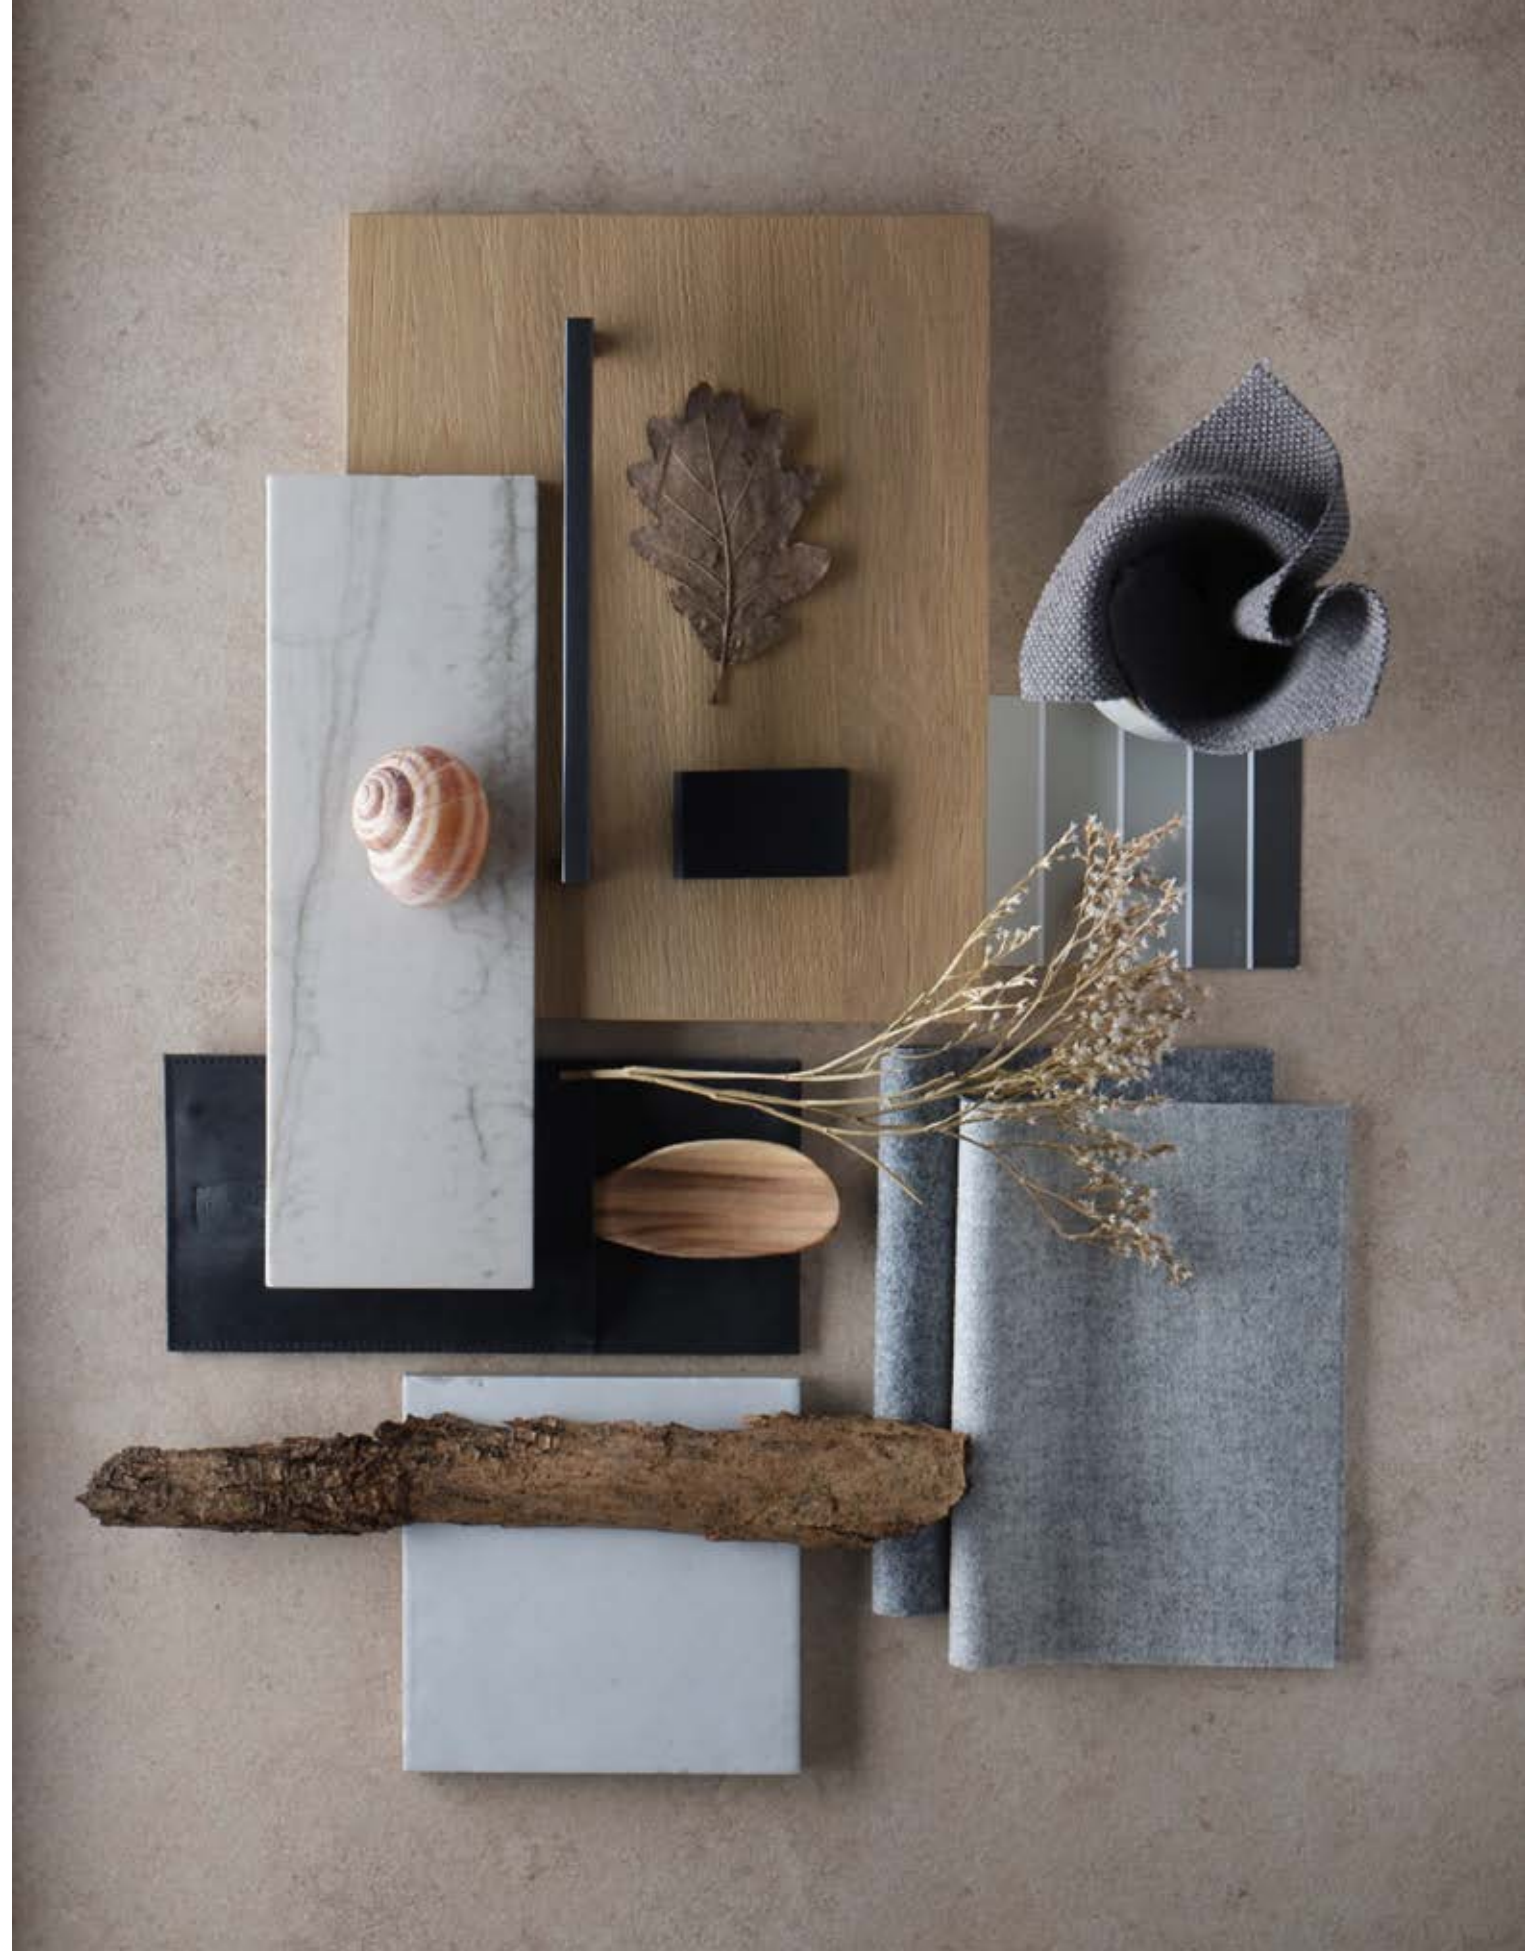

Natürlichkeit, die beeindruckt.

Das Bedürfnis nach einem Rückzugsort, an dem man sich wohlfühlt und das Leben eine Entschleunigung erfährt, steigt und erfährt immer mehr an Bedeutung. Verstärkt wird das eigene Zuhause in den Mittelpunkt gerückt, um sich mit Ruhe dem Genuss zu widmen. Gesteigert wird dieses Wohlempfinden durch Assoziationen mit der Natur. Warme Erdtöne, natürliche sowie langlebige Materialien und eine geradlinige, beinahe beruhigende Optik lassen uns ankommen. Der unvergleichliche Duft von Holz, die angenehm weiche Haptik, die Langlebigkeit – ein natürlicher Wohnstil tut nicht nur dem Auge gut, auch der Seele.

Mit der ewe Nordic greifen wir eben diese Gefühle auf und schaffen einen fließenden Übergang zwischen Küche und Wohnraum, der in Bezug auf Farben, Materialien und Oberflächen von der Natur inspiriert wird. Dabei legen wir auch hier besonders Wert auf Nachhaltigkeit und unserer Verantwortung der Umwelt gegenüber. Durch regionale Lieferanten stärken wir die Wirtschaft und reduzieren CO₂-Emissionen mit Überzeugung. Lassen Sie sich auf den folgenden Seiten auf einen Spaziergang durch die Schönheit des einfachen, funktionalen und warmen Einrichtungsstils entführen.

Andreas Hirsch

— Andreas Hirsch, Geschäftsführung